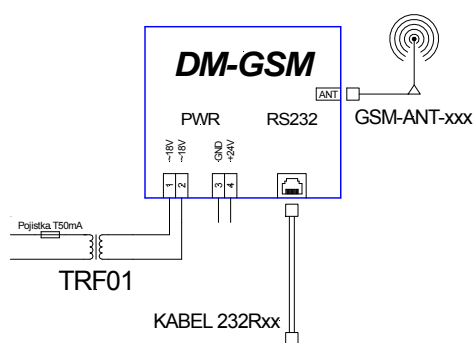

TECHNICKÉ ÚDAJE

GSM pásma	850 MHz, 900 MHz, 1800 MHz, 1900 MHz
Typ modemu	WAVECOM Q24 Classic (nebo Plus)
Anténa	Připojení přes konektor SMA Anténa není součástí modemu
Komunikace	RS232
Přenosová rychlost RS232	0 .. 115 kBd
Galvanické oddělení	Ne
Ochrana RS232 proti přepětí	Ano (supressor diody 600 W)
Napájení	10 .. 35 V ss. 8 .. 24 V stř.
Maximální odběr	60 mA při 24 V ss.
Ochrana napájení proti přepětí	Ano (supressor diody 600 W)
Krytí	IP20
Montáž	Na DIN lištu 35 mm
Pracovní teplota	0 .. 50 °C
Maximální vlhkost okolí	< 95 % nekondenzující
Rozměry (š × v × h)	36 × 91 × 73 mm
Hmotnost	100 g

OBJEDNACÍ ÚDAJE

DM-GSM	Modem pro síť GSM, leták, záruční list
KABEL 232RMP	Kabel PC – modem (CANON 9 pin / RJ45), 2 m
KABEL 232RMS	Kabel řídicí systém – modem (CANON 9 pin / RJ45), 2 m
KABEL 232RR	Kabel řídicí systém – modem (RJ45 / RJ45), 2 m
KABEL 232RRA	Kabel řídicí systém – modem (RJ45 / RJ45), 0,5 m
GSM-ANT-U1S	Anténa prutová, úhlová, 1 dB, bez kabelu, SMA
GSM-ANT-M5S	Anténa magnetická, 5 dB, kabel 3 m, SMA
GSM-ANT-L2S	Anténa samolepící, 2,5 dB, kabel 3 m, SMA
TRF01	Napájecí transformátor 18 V stř.

DOPORUČENÁ SCHÉMATICKÁ ZNAČKA

PŘÍKLAD ZAPOJENÍ – SS. NAPÁJENÍ

PŘÍKLAD ZAPOJENÍ – STŘ. NAPÁJENÍ

PROPOJOVACÍ KABELY – VARIANTY

SOUVISEJÍCÍ DOKUMENTACE

Aplikační poznámka „Komunikace v síti GSM/GPRS“ (ap0004_cz_xx.pdf).
 Dokumentaci a příklady lze stáhnout z www.amit.cz, nebo jsou umístěny na firemním CD.