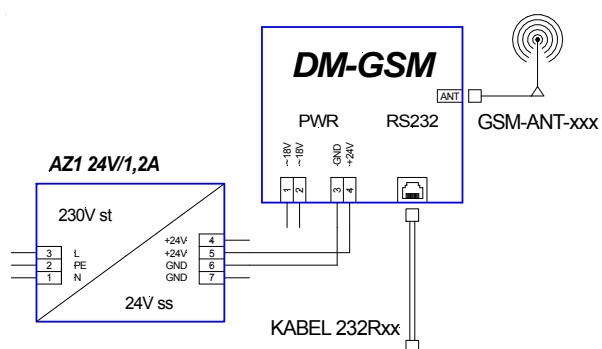

PŘÍKLAD ZAPOJENÍ – SS. NAPÁJENÍ