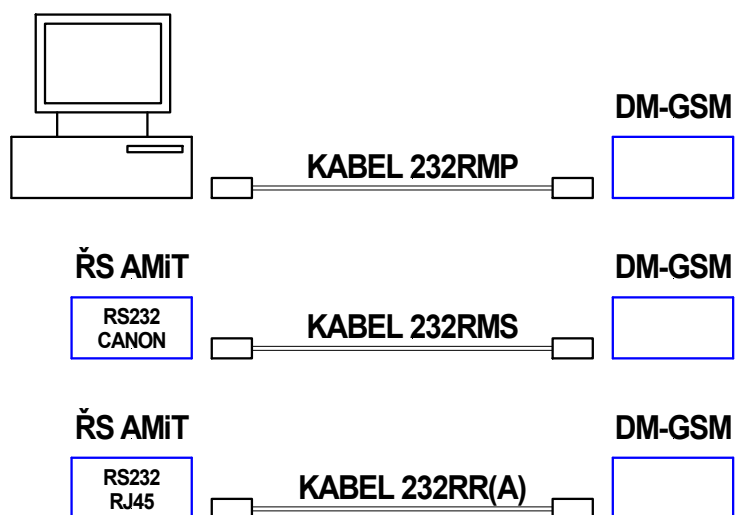

OBJEDNACÍ ÚDAJE

DM-GSM	Modem pro síť GSM, leták, záruční list
KABEL 232RMP	Kabel PC – modem (CANON 9 pin / RJ45), 2 m
KABEL 232RMS	Kabel řídicí systém – modem (CANON 9 pin / RJ45), 2 m
KABEL 232RR	Kabel řídicí systém – modem (RJ45 / RJ45), 2 m
KABEL 232RRA	Kabel řídicí systém – modem (RJ45 / RJ45), 0,5 m
GSM-ANT-U1S	Anténa prutová, úhlová, 1 dB, bez kabelu, SMA
GSM-ANT-M5S	Anténa magnetická, 5 dB, kabel 3 m, SMA
GSM-ANT-L2S	Anténa samolepící, 2,5 dB, kabel 3 m, SMA
TRF01	Napájecí transformátor 18 V stř.

DOPORUČENÁ SCHÉMATICKÁ ZNAČKA

PŘÍKLAD ZAPOJENÍ – SS. NAPÁJENÍ

PŘÍKLAD ZAPOJENÍ – STŘ. NAPÁJENÍ

PROPOJOVACÍ KABELY – VARIANTY

SOUVISEJÍCÍ DOKUMENTACE

Aplikační poznámka „Komunikace v síti GSM/GPRS“ (ap0004_cz_xx.pdf).
 Dokumentaci a příklady lze stáhnout z www.amit.cz, nebo jsou umístěny na firemním CD.