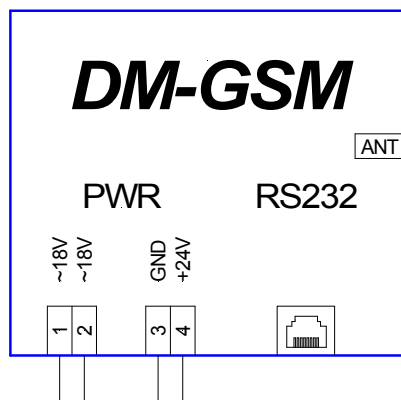

DOPORUČENÁ SCHÉMATICKÁ ZNAČKA