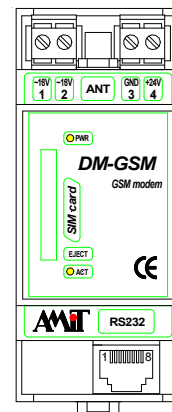

DM-GSM

Modem pro síť GSM

- GSM pásma 850 MHz, 900 MHz, 1800 MHz a 1900 MHz
- Možno připojit k libovolnému řídicímu systému
- Konektor SMA pro externí anténu
- Linka RS232 s přenosovou rychlostí 0 .. 115 kBd
- Indikace napájení a stavu modemu pomocí LED
- Montáž na DIN lištu 35 mm
- Napájení 24 V ss. nebo 18 V stř.
- Konfigurace programem GSMConfig

TECHNICKÉ ÚDAJE

GSM pásma	850 MHz, 900 MHz, 1800 MHz, 1900 MHz
Typ modemu	WAVECOM Q24 Classic (nebo Plus)
Anténa	Připojení přes konektor SMA Anténa není součástí modemu
Komunikace	RS232
Přenosová rychlost RS232	0 .. 115 kBd
Galvanické oddělení	Ne
Ochrana RS232 proti přepětí	Ano (supressor diody 600 W)
Napájení	10 .. 35 V ss. 8 .. 24 V stř.
Maximální odběr	60 mA při 24 V ss.
Ochrana napájení proti přepětí	Ano (supressor diody 600 W)
Krytí	IP20
Montáž	Na DIN lištu 35 mm
Pracovní teplota	0 .. 50 °C
Maximální vlhkost okolí	< 95 % nekondenzující
Rozměry (š × v × h)	36 × 91 × 73 mm
Hmotnost	100 g

OBJEDNACÍ ÚDAJE

DM-GSM	Modem pro síť GSM, leták, záruční list
KABEL 232RMP	Kabel PC – modem (CANON 9 pin / RJ45), 2 m
KABEL 232RMS	Kabel řídicí systém – modem (CANON 9 pin / RJ45), 2 m
KABEL 232RR	Kabel řídicí systém – modem (RJ45 / RJ45), 2 m
KABEL 232RRA	Kabel řídicí systém – modem (RJ45 / RJ45), 0,5 m
GSM-ANT-U1S	Anténa prutová, úhlová, 1 dB, bez kabelu, SMA
GSM-ANT-M5S	Anténa magnetická, 5 dB, kabel 3 m, SMA
GSM-ANT-L2S	Anténa samolepící, 2,5 dB, kabel 3 m, SMA
TRF01	Napájecí transformátor 18 V stř.